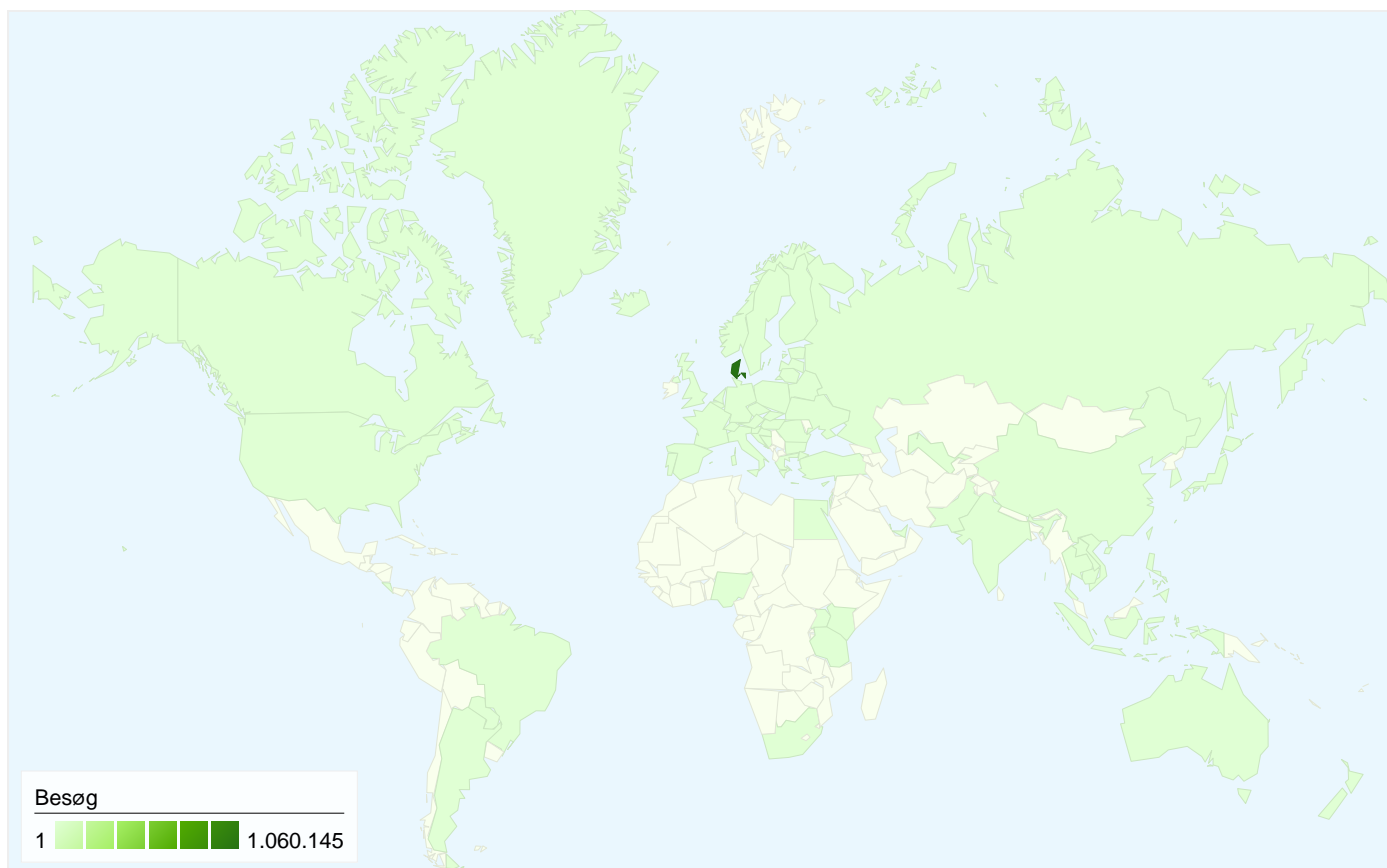

Alle trafikklider har sendt i alt 1.065.957 besøg

 39,05 % Direkte trafik

 53,74 % Henvisningswebsteder

 7,22 % Søgmaskiner

- **Henvisningswebsteder**
572.799,00 (53,74 %)
- **Direkte trafik**
416.207,00 (39,05 %)
- **Søgmaskiner**
76.951,00 (7,22 %)

Siderne på dette websted er blevet vist 1.875.549 gange i alt

 **1.875.549** Sidevisninger

 **1.331.396** Entydige visninger

 **61,33 %** Afvisningsprocent

Indhold på topniveau

| Sider | Sidevisninger | % sidevisninger |
|---------------------------------|---------------|-----------------|
| / | 1.479.673 | 78,89 % |
| /MyPortal.aspx | 262.960 | 14,02 % |
| /Signout.aspx | 42.692 | 2,28 % |
| /FrontPage.aspx | 30.439 | 1,62 % |
| /Pages/DLMedier/Noteringer.aspx | 10.425 | 0,56 % |

1.065.957 besøg kom fra 71 lande/områder

Webstedsanvendelse

| Land/område | Besøg | Sider/besøg | Gns. tid på websted | % nye besøg | Afvisningsprocent |
|---|---|---|---|---|-------------------|
| Besøg 1.065.957 % af webstedstotal: 100,00 % | Sider/besøg 1,76 Gns. for websted: 1,76 (0,00 %) | Gns. tid på websted 00:03:58 Gns. for websted: 00:03:58 (0,00 %) | % nye besøg 6,14 % Gns. for websted: 6,14 % (0,16 %) | Afvisningsprocent 61,33 % Gns. for websted: 61,33 % (0,00 %) | |
| Land/område | Besøg | Sider/besøg | Gns. tid på websted | % nye besøg | Afvisningsprocent |
| Denmark | 1.060.145 | 1,76 | 00:03:58 | 6,05 % | 61,27 % |
| (not set) | 997 | 1,50 | 00:01:37 | 11,84 % | 75,73 % |
| Sweden | 696 | 1,41 | 00:01:12 | 16,95 % | 76,72 % |
| Estonia | 544 | 1,68 | 00:06:30 | 1,29 % | 62,87 % |
| Netherlands | 455 | 1,48 | 00:02:10 | 18,02 % | 70,55 % |
| Norway | 445 | 1,79 | 00:02:52 | 30,34 % | 71,01 % |
| Germany | 311 | 1,64 | 00:01:46 | 35,37 % | 70,10 % |
| United States | 310 | 1,64 | 00:01:48 | 34,84 % | 69,68 % |
| Poland | 259 | 1,51 | 00:02:22 | 16,60 % | 74,13 % |
| Spain | 233 | 1,55 | 00:02:46 | 41,20 % | 63,52 % |