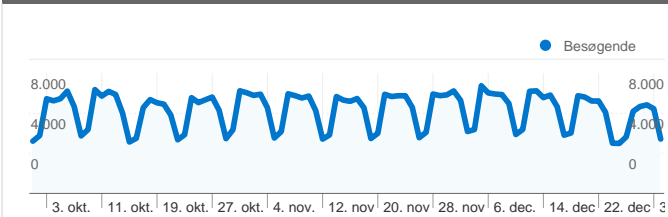

Webstedsanvendelse

1.065.957 Besøg

61,33 % Afvisningsprocent

1.875.549 Sidevisninger

00:03:58 Gns. tid på websted

1,76 Sider/besøg

6,14 % % nye besøg

Oversigt over besøgende

 **1.065.957** Besøg

 **79.120** Absolut entydige besøgende

 **1.875.549** Sidevisninger

 **1,76** Gennemsnit af sidevisninger

 **00:03:58** Tid på websted

 **61,33 %** Afvisningsprocent

 **6,14 %** Nye besøg

1.065.957 besøg kom fra 71 lande/områder

Webstedsanvendelse

| Land/område | Besøg | Sider/besøg | Gns. tid på websted | % nye besøg | Afvisningsprocent |
|---|---|---|---|---|-------------------|
| Besøg 1.065.957 % af webstedstotal: 100,00 % | Sider/besøg 1,76 Gns. for websted: 1,76 (0,00 %) | Gns. tid på websted 00:03:58 Gns. for websted: 00:03:58 (0,00 %) | % nye besøg 6,14 % Gns. for websted: 6,14 % (0,16 %) | Afvisningsprocent 61,33 % Gns. for websted: 61,33 % (0,00 %) | |
| Land/område | Besøg | Sider/besøg | Gns. tid på websted | % nye besøg | Afvisningsprocent |
| Denmark | 1.060.145 | 1,76 | 00:03:58 | 6,05 % | 61,27 % |
| (not set) | 997 | 1,50 | 00:01:37 | 11,84 % | 75,73 % |
| Sweden | 696 | 1,41 | 00:01:12 | 16,95 % | 76,72 % |
| Estonia | 544 | 1,68 | 00:06:30 | 1,29 % | 62,87 % |
| Netherlands | 455 | 1,48 | 00:02:10 | 18,02 % | 70,55 % |
| Norway | 445 | 1,79 | 00:02:52 | 30,34 % | 71,01 % |
| Germany | 311 | 1,64 | 00:01:46 | 35,37 % | 70,10 % |
| United States | 310 | 1,64 | 00:01:48 | 34,84 % | 69,68 % |
| Poland | 259 | 1,51 | 00:02:22 | 16,60 % | 74,13 % |
| Spain | 233 | 1,55 | 00:02:46 | 41,20 % | 63,52 % |